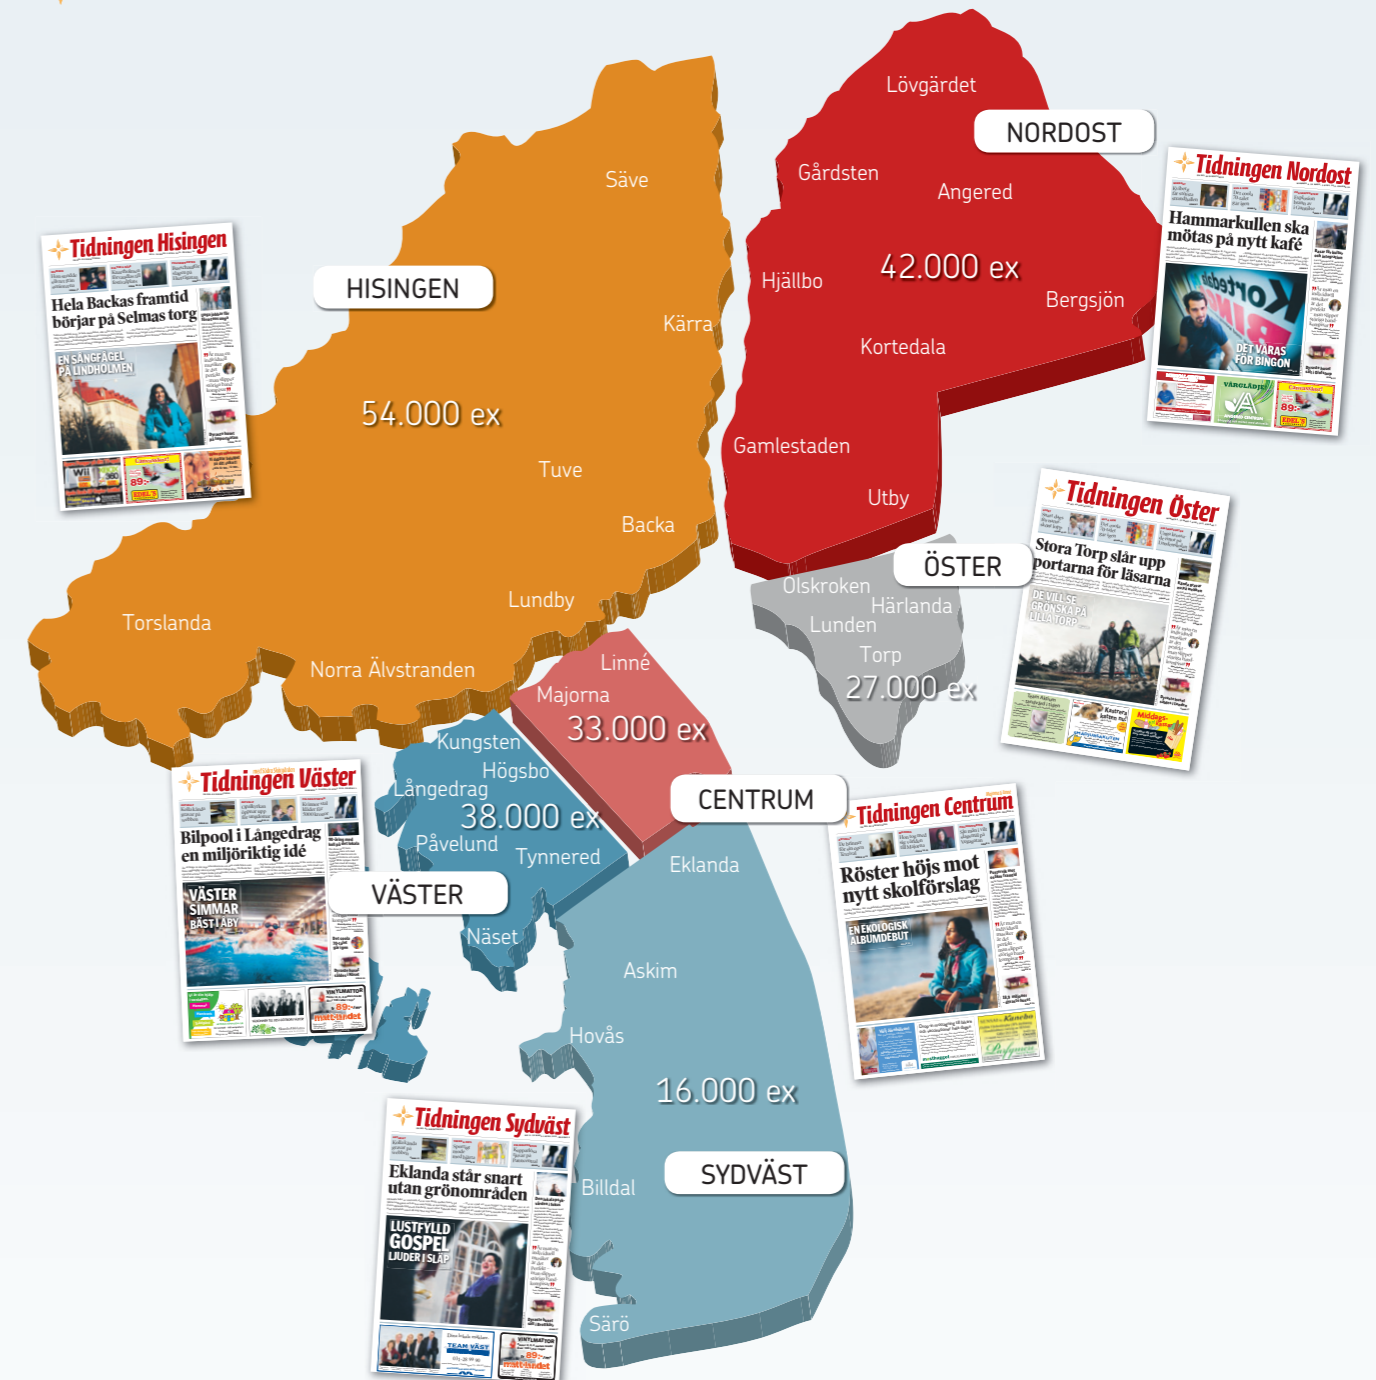

Manuslämning vid sättning:

Textformat (.txt, .rtf, .doc etc); eller helst inklistrat i e-post som en del av meddelandet. Worddokument fungerar endast som manus, ej som färdig annons då materialet kommer att omproduceras i program anpassade för tryck. Handskrivet och/eller faxat material rekommenderas ej.

Material

Material för sättning ska vara oss tillhanda 10 dagar före utgivningsdatum. Färdigt material mailas senast måndag innan utgivningsdatum innan kl 15.00. Material mottages som e-post eller bränd CD/DVD. Namnge filerna/mapparna tydligt och skicka bekräftande e-postmeddelande.

Material mailas till:

annons@gbg.direktpress.se

Skickas/budas till:

DirektPress Göteborg
Britta Sahlgrens gata 8C,
421 31 V Frölunda

Bildmaterial:

Högupplöst TIFF, EPS, Photoshop eller lågkomprimerad JPEG. Web-baserade bilder rekommenderas ej då de är anpassade för skärmvisning och inte håller tryckbar kvalitet. Logotyper mottages med fördel som vektoriserade EPS-filer.

Scanning:

Film, fotosatt papperskopia, foto-original, diabild. Ej rekommenderat: tidigare tryckta annonser, visitkort, utskrifter, grovt rasterade broschyrer.

Tryckförfarande:

Offset. Rastertätet 110 linjer/tum.
Fyrfärgstryck CMYK.

DirektPress Göteborg

DirektPress Göteborg

2012

Total upplaga 208.000 ex

www.direktpressgoteborg.se